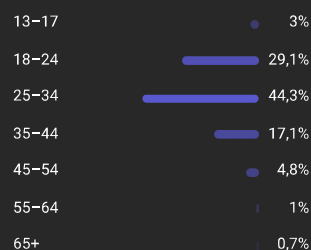

Demografi 28 hari terakhir

Gender

- 84,3% Pria
- 15,6% Wanita
- 0,1% Ditetapkan pengguna

Usia

Geografi

Video konten bermerek

Video dengan promosi berbayar

PART 3: PROMO DAN HARGA ROG PHONE 8 DI INDONESIA
#ROGPHONE8ID
#ROGPHONEID