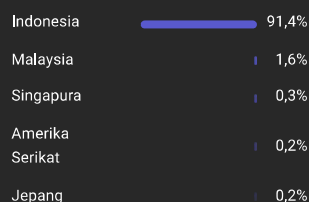

Demografi 28 hari terakhir

Gender

- 84,3% Pria
- 15,6% Wanita
- 0,1% Ditetapkan pengguna

Usia

Geografi

Video konten bermerek

Video dengan promosi berbayar

PART 3: PROMO DAN HARGA ROG PHONE 8 DI INDONESIA
#ROGPHONE8ID
#ROGPHONEID